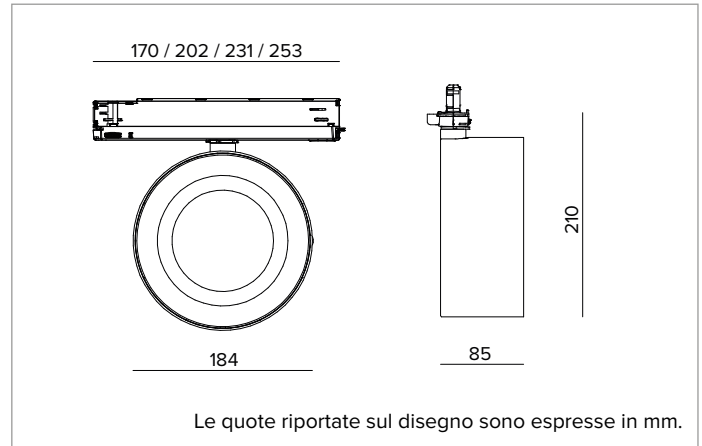

T037WFR930CAPW | ZENO 180

Proiettore professionale orientabile a LED

		3000K	H(m)	D(m)	Emax(lx)
		Ra90		52°	
Fixture Power	42W	1	0.97	4987	
Source Flux	4853lm	2	1.94	1247	
Fixture Flux	3970lm	3	2.91	554	
Efficacy	95lm/W	4	3.88	312	
TS1231	Imax=1028cd/klm	Imax	4987cd	5	4.85
					199

CCT nominale: 3000K

Durata utile (L80/B10): >50000h tq +25°C

CARATTERISTICHE ILLUMINOTECNICHE

Versione Wide Flood con ottica di precisione a sfaccettature convesse in alluminio anodizzato speculare e schermo olografico in PMMA.

Ottica: RIFLETTORE

Apertura di fascio: WFL

Rendimento ottico: 82%

Flusso apparecchio: 3970lm

Efficienza luminosa: 95lm/W

CARATTERISTICHE MECCANICHE

Corpo ottico realizzato in pressofusione di alluminio verniciato. Orientabilità del corpo ottico da 0 a -90° sul piano verticale e di 355° su quello orizzontale, con possibilità di bloccaggio del puntamento.

Colore e finitura: Bianco gesso

Peso: 1,5Kg

Grado di protezione: IP20

CARATTERISTICHE ELETTRICHE

Driver elettronico CASAMBI integrato nell'adattatore a binario.

Potenza apparecchio: 42W

Alimentazione: 220-240Vac 50/60Hz